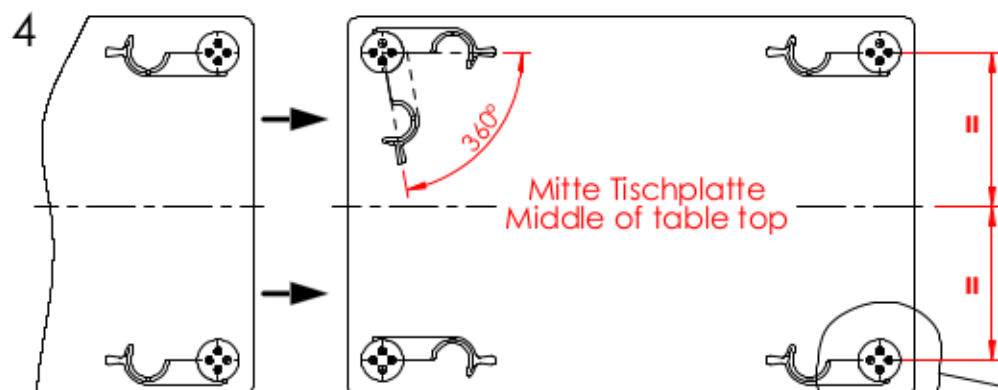

Achtung! Attention!

Empfohlene Schraube : "Spax S", Halbrundkopf \varnothing 4x30 mm
Recommended screw : "Spax S", Pan Head \varnothing 4x30 mm