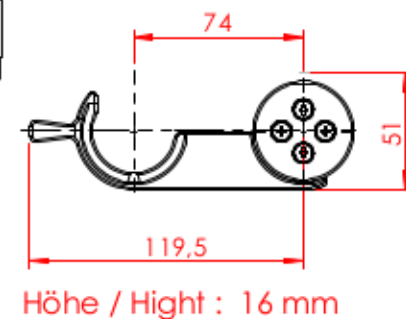

Achtung! Attention!

Empfohlene Schraube : "Spax S", Halbrundkopf \varnothing 4x30 mm
Recommended screw : "Spax S", Pan Head \varnothing 4x30 mm