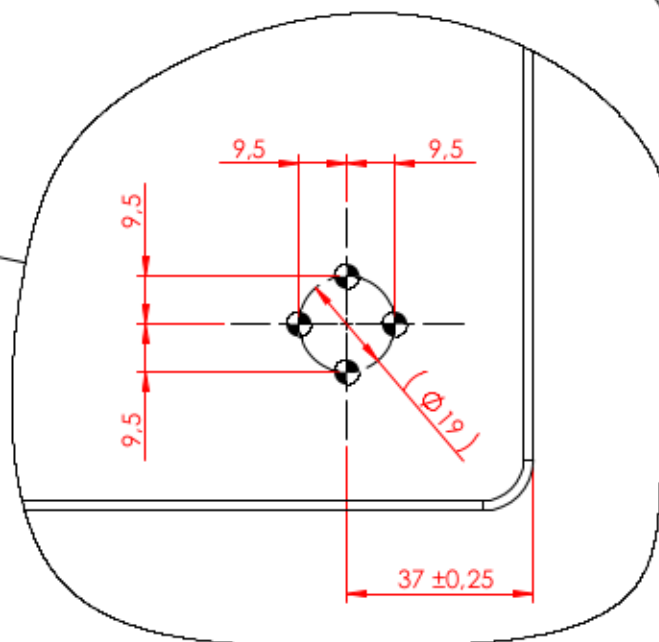

Achtung! Attention!

Empfohlene Schraube : "Spax S", Halbrundkopf \varnothing 4x30 mm
Recommended screw : "Spax S", Pan Head \varnothing 4x30 mm